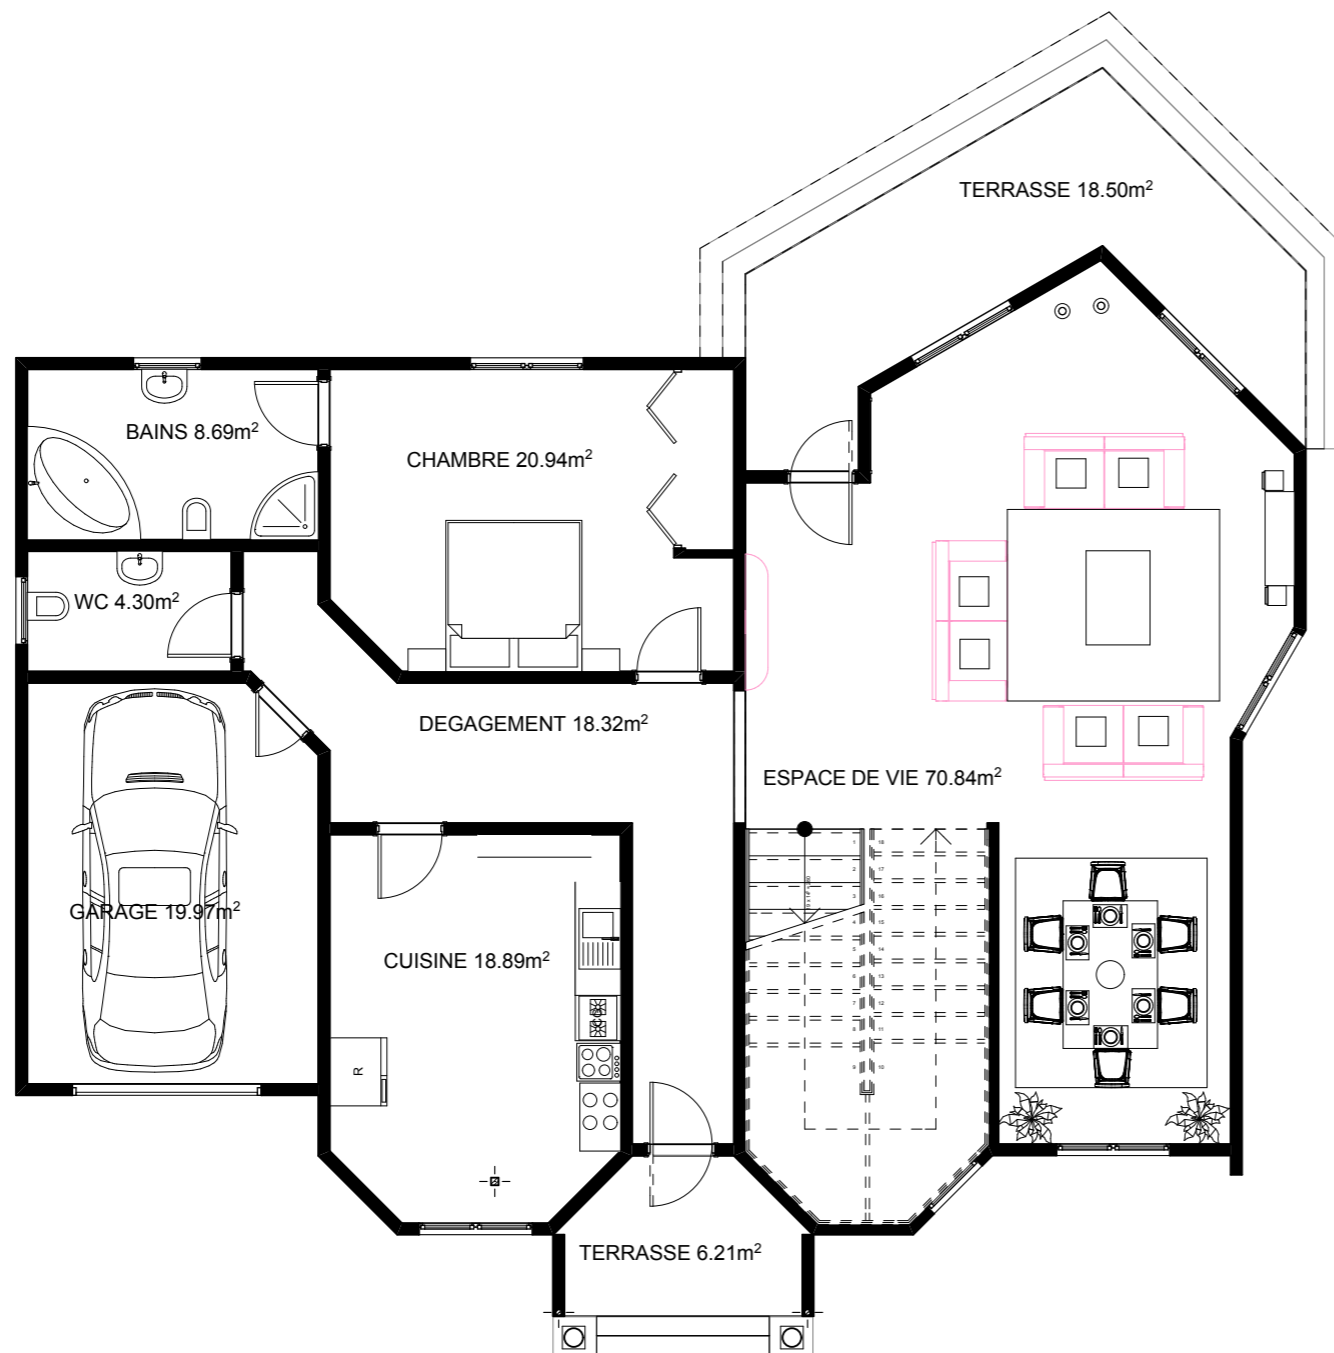

Violette

PROGRAMME REZ DE CHAUSSEE

- 1.TERRASSE ENTREE : 6.21m²
 - 2.GARAGE : 19.97m²
 - 3.CUISINE : 18.89m²
 - 4.DEGAGEMENT: 18.32m²
 - 5.CHAMBRE: 20.94m²
 - 6.ESPACE DE VIE: 70.84m²
 - 7.BAINS: 8.69m²
 - 8.WC: 4.30m²
 - 9.TERRASSE ARRIERE:18.50m²
- SURFACE TOTALE: 186.66m²**

VUE EN PLAN DU REZ DE CHAUSSEE

±0,00 = +255,00

SINCERYCOM sarl